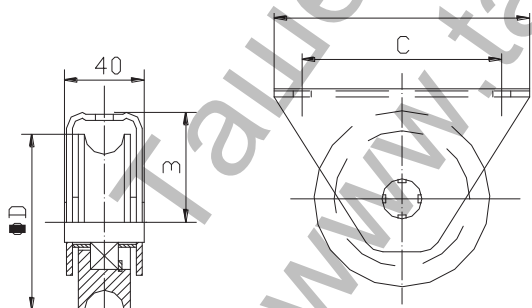

Ролка Estebro® за плъзгащи се врати с горен капак ф 80x20 мм, стоманена, завинтване, V-20

Cod	Dimens.	A	B	C	ØD			Peso Max. Kg
445	80 V	116	45	87	78	12	11,55	655
307	90 V	122	50	90	88	9	10,90	655
308	100 V	127	55	99	98	8	11,95	655
309	120 V	140	65	113	118	6	12,95	655
310	150 V	160	80	130	147	2	7,25	655

**Family:** Sliding door fittings

**Material:** 11SMn30 steel, box of DD11 steel

**Finish:** Zinc-plated

**Maximum weight supported by the bearing\*:** 655 kg

**Description:** Wheel with box and 6204 2RS bearing. It is installed in the sliding doors to let their displacement over the guide. The installation consists in screwing the box to the door's base with two M.8 screws.

**\*In perfect conditions of installation, usage and maintenance.**

Продукт: [Ролка Estebro® за плъзгаци се врати с горен капак ф 80x20 мм, стоманена, завинтване, V-20](#)

Категория: [Плъзгаци се врати](#)